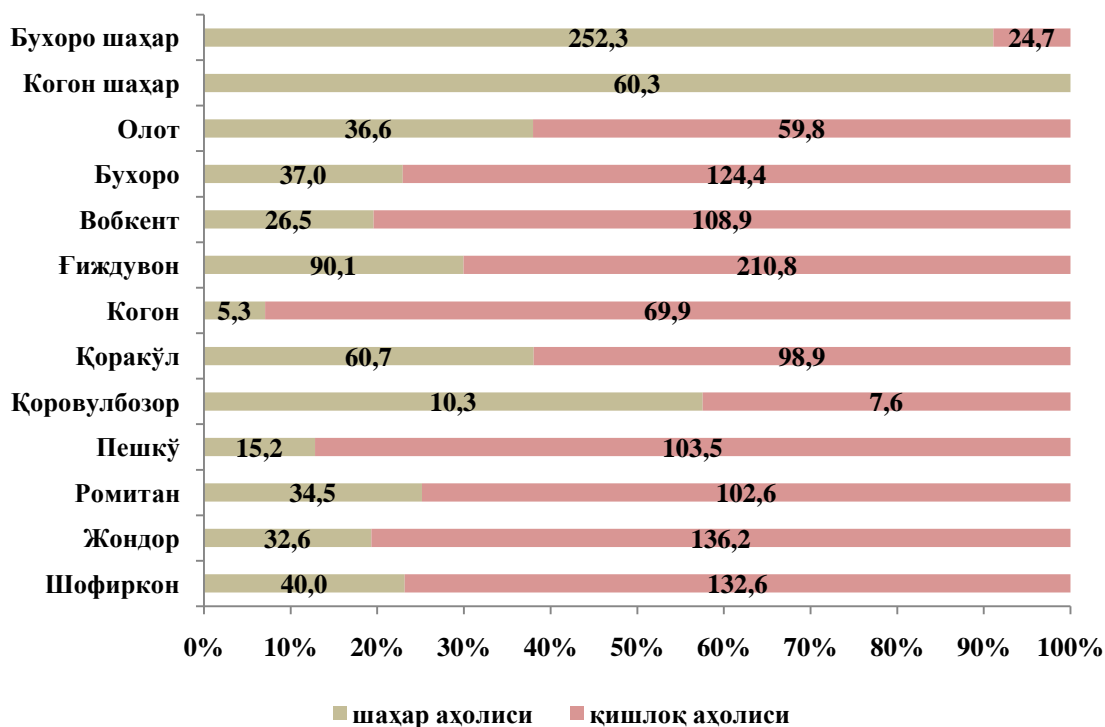

Доимий аҳоли сони ¹⁾ (2018 йил 1 июль ҳолатига, минг киши)