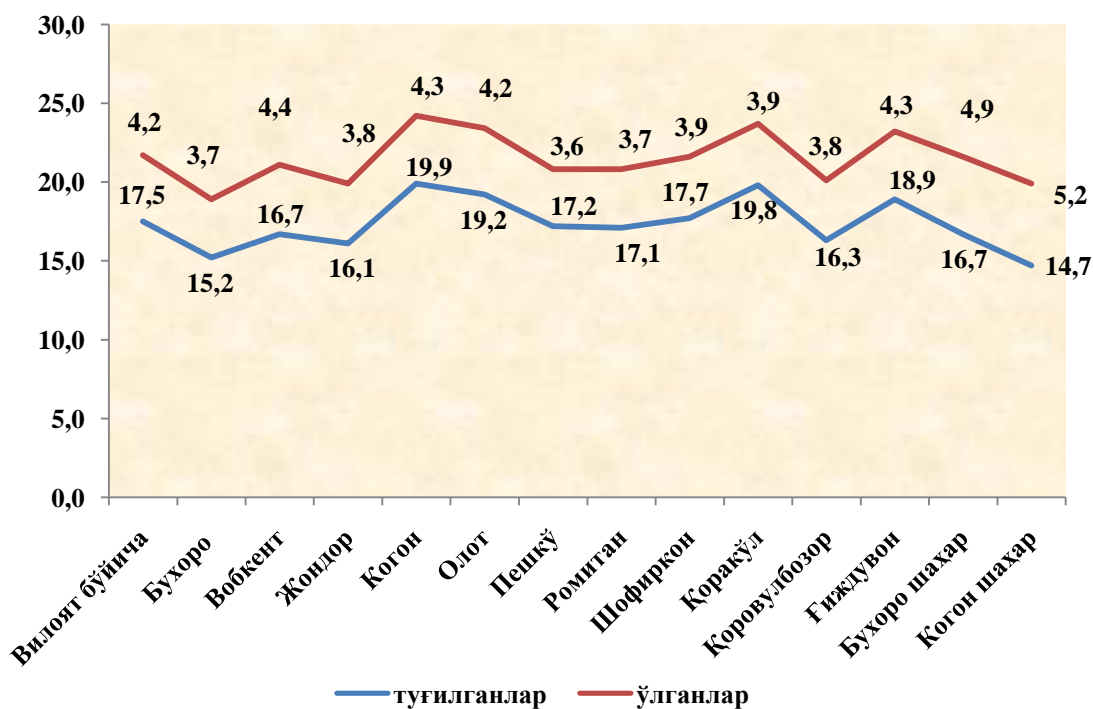

2018 йил январь-июнь ҳолатида аҳолининг табиий ҳаракати (ҳар 1000 кишига)