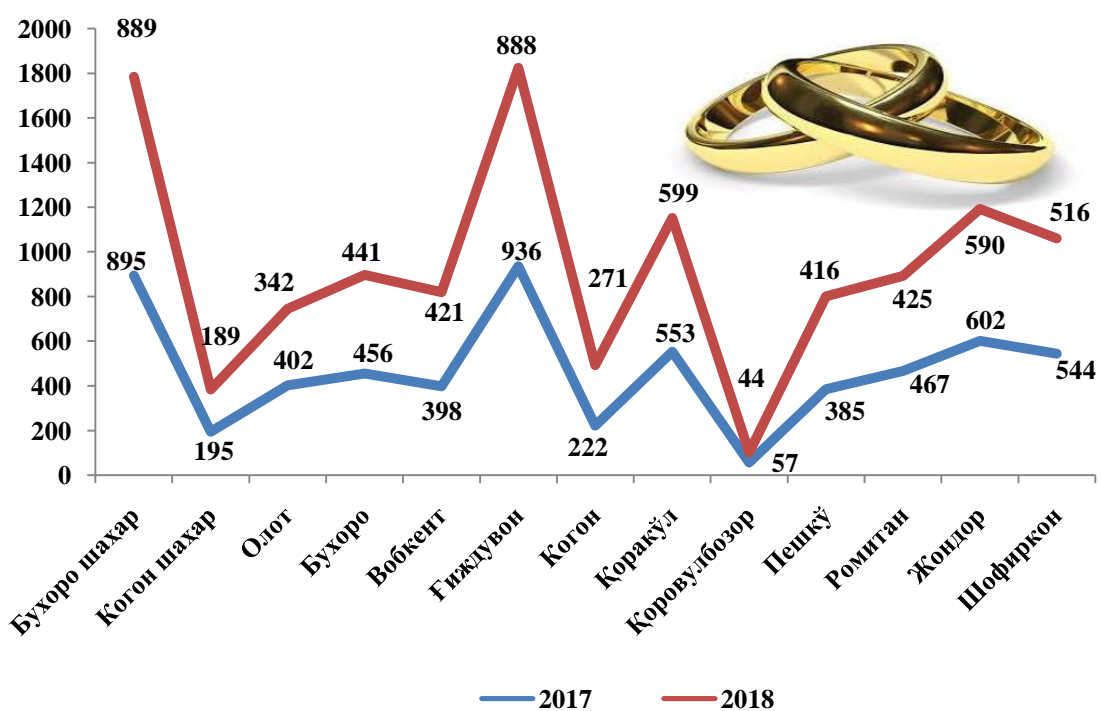

Ўлганлар сонининг кўпайиши фақатгина Қоровулбозор туманида (3,0 дан 3,8 промиллега), қолган барча туманларда камайиш кузатилди.

Никоҳлар ва ажралишлар. 2018 йилнинг январь-июнда ФХДЁ органларида 6031 та никоҳлар ва 888 та ажралишлар рўйхатга олинди. Минг аҳолига нисбатан 6,5 та никоҳ (2017 йилнинг тегишли даврида – 6,7 та) ва 1,0 та ажралишлар (2017 йилнинг тегишли даврида 1,0 та) тўғри келади.

Миграция. Дастлабки маълумотларга кўра, 2018 йилнинг январь-июнь ойларида вилоят бўйича кўчиб келганлар сони 3051 кишини, шу давр мобайнида кўчиб кетганлар сони эса 4325 кишини ташкил қилди. Миграция қолдиғи минус 1274 кишига (2017 йилнинг шу даврида - минус 1142 киши) тенг бўлди.

Энг катта минус қолдиқлар Бухоро шаҳрида (минус 1155), Когон шаҳрида (минус 136), Ғиждувон (минус 550) туманларида кузатилди.

¹⁾ дастлабки маълумот

2018 йил январь-июнь ҳолатида аҳолининг табиий ҳаракати (ҳар 1000 кишига)

Доимий аҳоли сони ¹⁾ (2018 йил 1 июль ҳолатига, минг киши)

Тузилган никоҳлар сони ¹⁾ (январь-июнь ойларида)

(бирлик)

Никоҳдан ажралишлар сони ¹⁾ (январь-июнь ойларида)

(бирлик)

¹⁾ Дастлабки маълумот