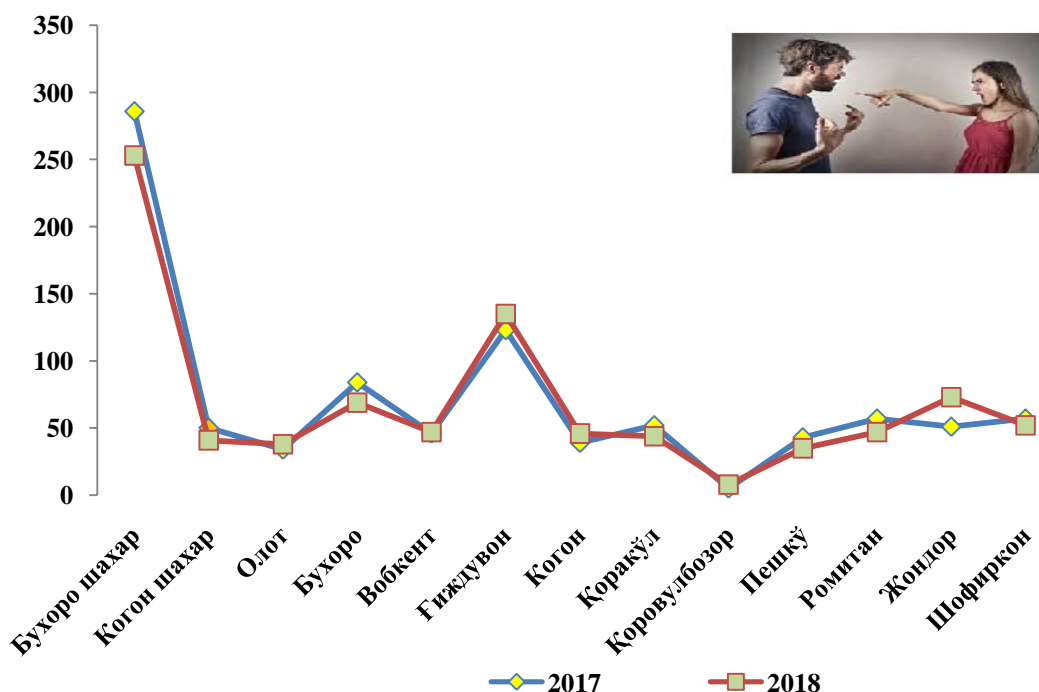

Миграция. Дастлабки маълумотларга кўра, 2018 йилнинг январь-июнь ойларида вилоят бўйича кўчиб келганлар сони 3051 кишини, шу давр мобайнида кўчиб кетганлар сони эса 4325 кишини ташкил қилди. Миграция қолдиғи минус 1274 кишига (2017 йилнинг шу даврида - минус 1142 киши) тенг бўлди.

Энг катта минус қолдиқлар Бухоро шаҳрида (минус 1155), Когон шаҳрида (минус 136), Ғиждувон (минус 550) туманларида кузатилди.

¹⁾ дастлабки маълумот

2018 йил январь-июнь ҳолатида аҳолининг табиий ҳаракати (ҳар 1000 кишига)

Доимий аҳоли сони ¹⁾ (2018 йил 1 июль ҳолатига, минг киши)

Тузилган никоҳлар сони ¹⁾ (январь-июнь ойларида)

(бирлик)

Никоҳдан ажралишлар сони ¹⁾ (январь-июнь ойларида)

(бирлик)

¹⁾ Дастлабки маълумот